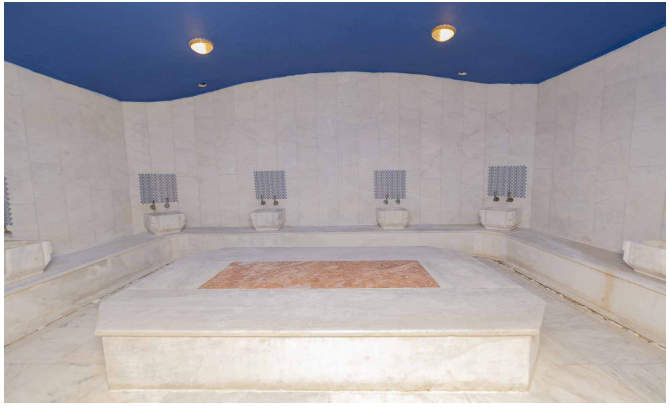

DİęER BİLGİLER

Fiyata Dahil Olan Hizmetler

Gidiş Dönüş Ulaşım
Her Şey Dahil Konaklama
Açık Büfe Sabah Kahvaltısı
Açık Büfe Öğle Yemeęi
Açık Büfe Akşam Yemeęi
Beach parti giriş
Gece kulübü giriş
Gündüz ve gece eğlence servis ücreti
Sınırsız Alkollü Alkolsüz İçecek
Seyahat Sigortası